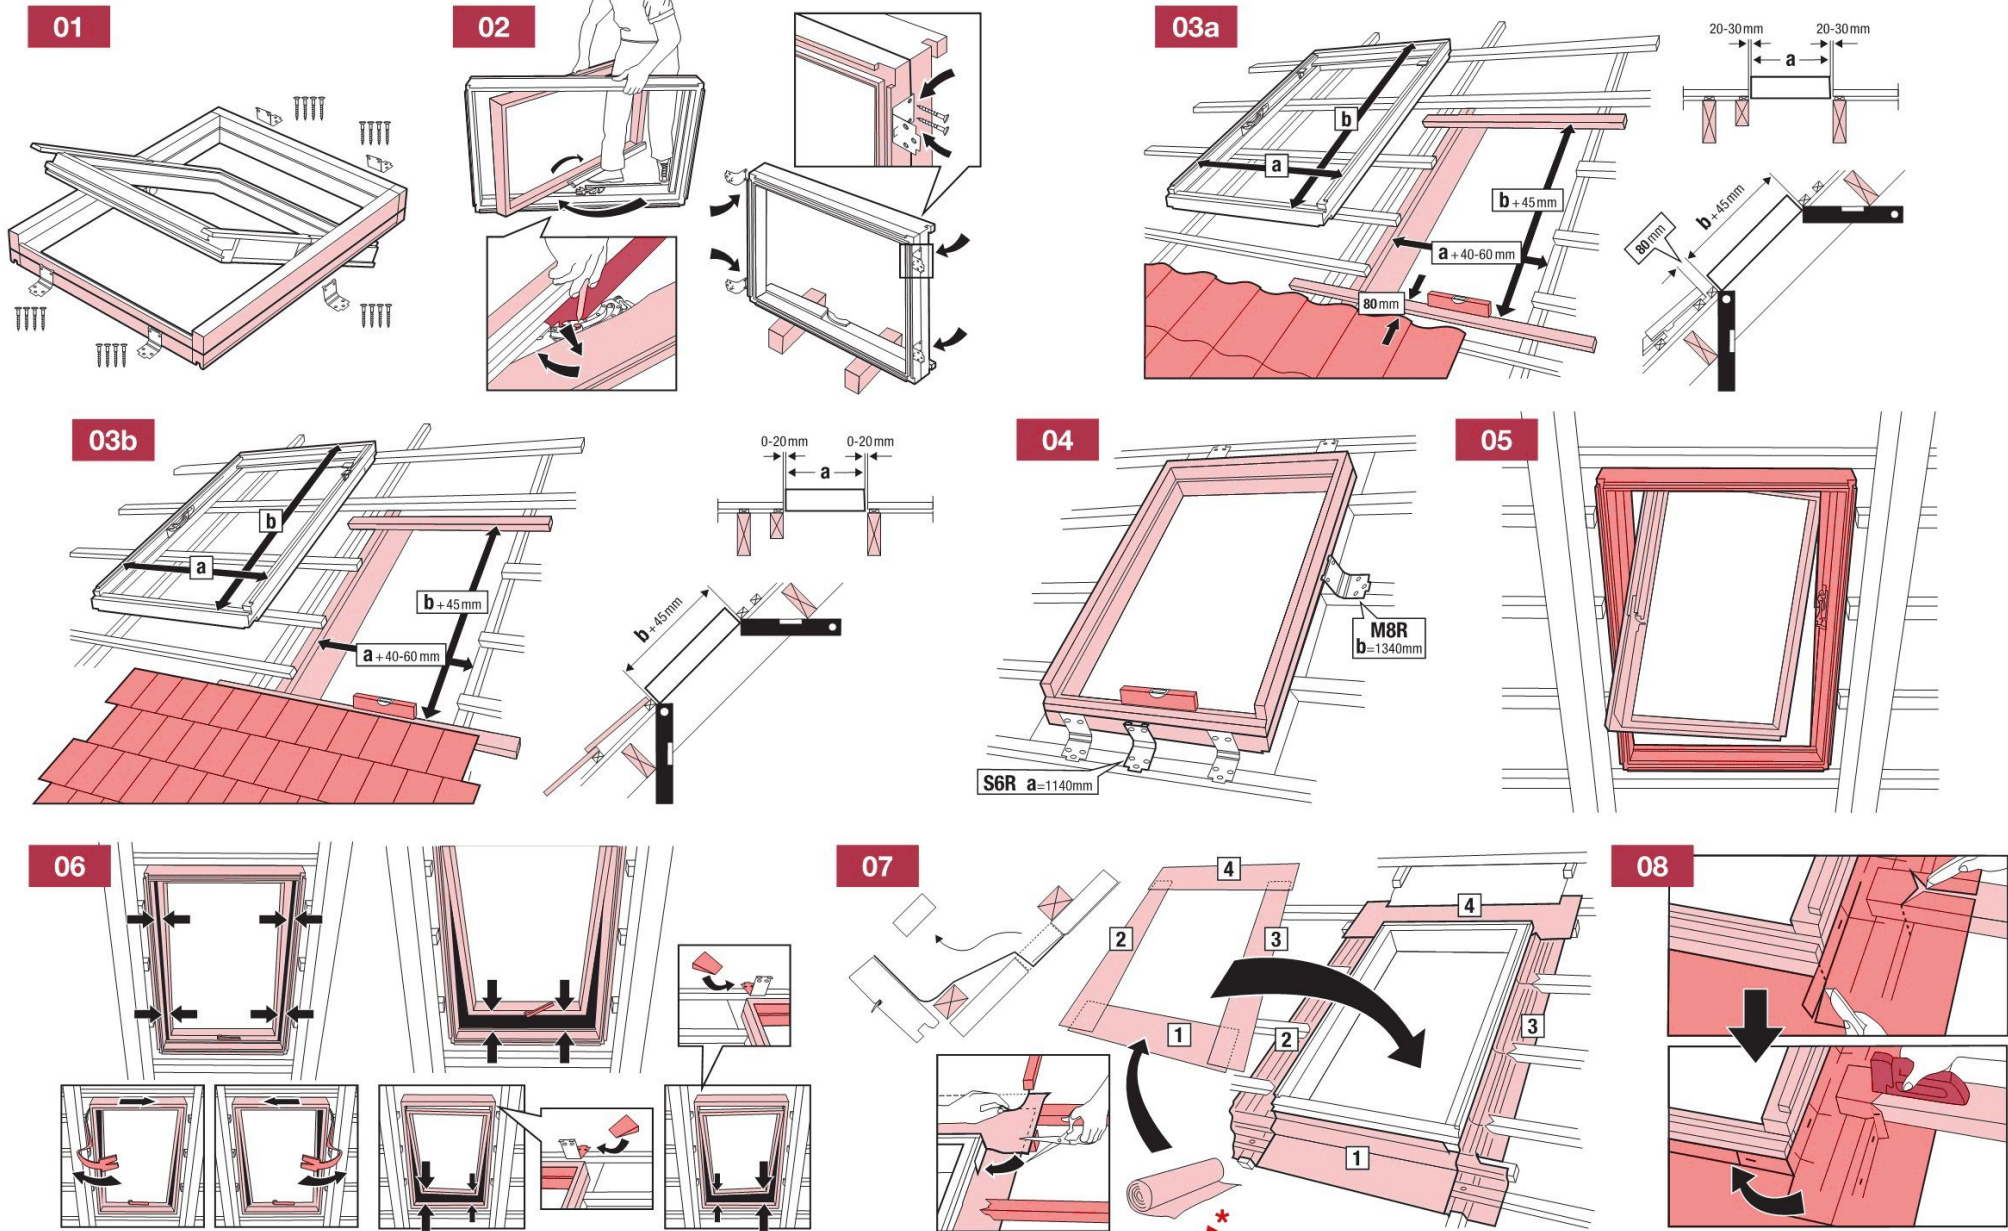

ROOF WINDOW

Fenêtre de toit • Dachfenster • Ovenlysvindue • Dakvenster • Finestra per tetti • Tetőtéri ablak • Sřešní okno
Okno dachowe • Ferestre de mansarda • Strešno okno • Strešné okno • Krovni prozor

ROLUX
KROVNI PROZORI

* Roofing underlay not included • Krovna folija nije u kutiji • Sřešni folie není součástí dodávky. • Waterkerende manchet / dampfolie wordt niet meegeleverd • Film sous-toiture non inclus • Dachfolie ist nicht in der Verpackung enthalten
A dobowo nie zawiera folię dachową • Folio impermeabile non inclusa • Folia wstępnej krycia nie jest załączona • Membrana de acoperis nu este inclusă • Sřešná fólia nie je súčasťou balenia • Lámina impermeable no incluida

www.goldenglobe.hr

WO

0-16 mm

ZO

16-50 mm

WO

16-120 mm

09b